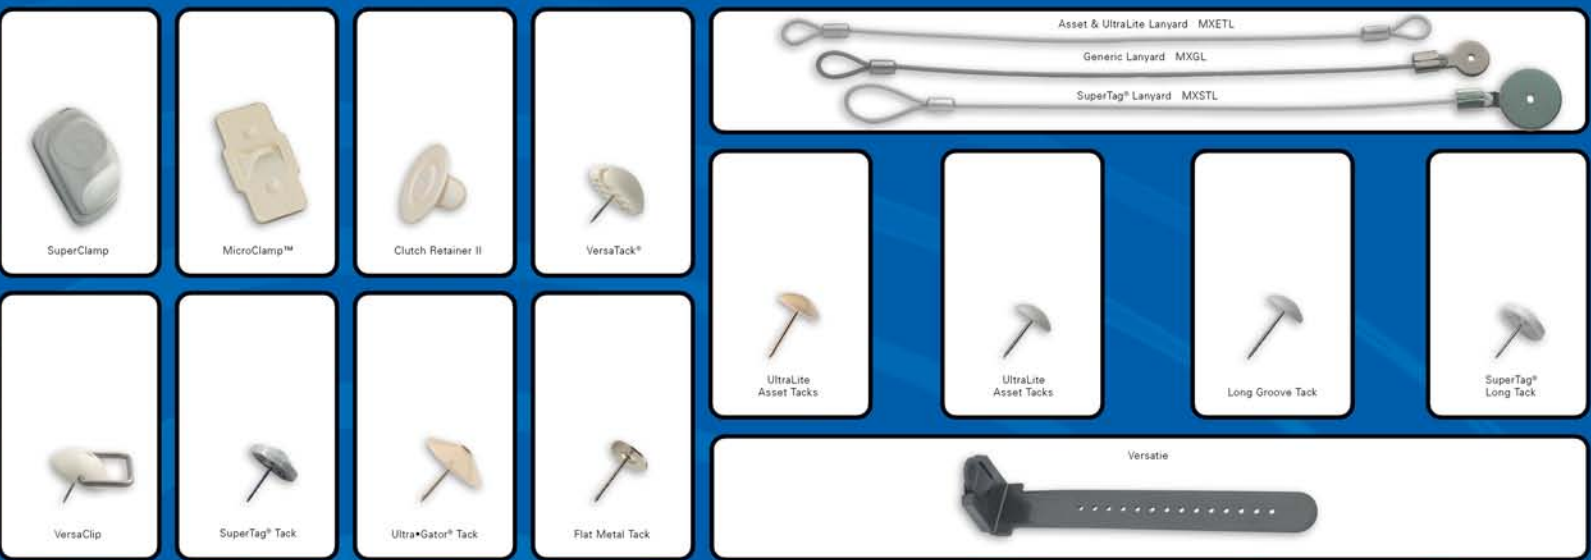

HARD TAGS

SuperTag® II SuperTag® Plus SuperTag® Combo SuperTag® Mini Ultra•Gator® Ultra•Gator® EL UltraLite AMT-1000 Ultra•Lock® Ultra•Lock® Clamps

VST

BENEFIT DENIAL

SuperTag® VST Sensor-Ink® Sensor-Ink® MicroLock® Ultra•Ink™

ACCESSORIES

SuperClamp MicroClamp™ Clutch Retainer II VersaTack® Asset & UltraLite Lanyard MXETL Generic Lanyard MXGL SuperTag® Lanyard MXSTL UltraLite Asset Tacks UltraLite Asset Tacks Long Groove Tack SuperTag® Long Tack VersaClip SuperTag® Tack Ultra•Gator® Tack Flat Metal Tack Versatie